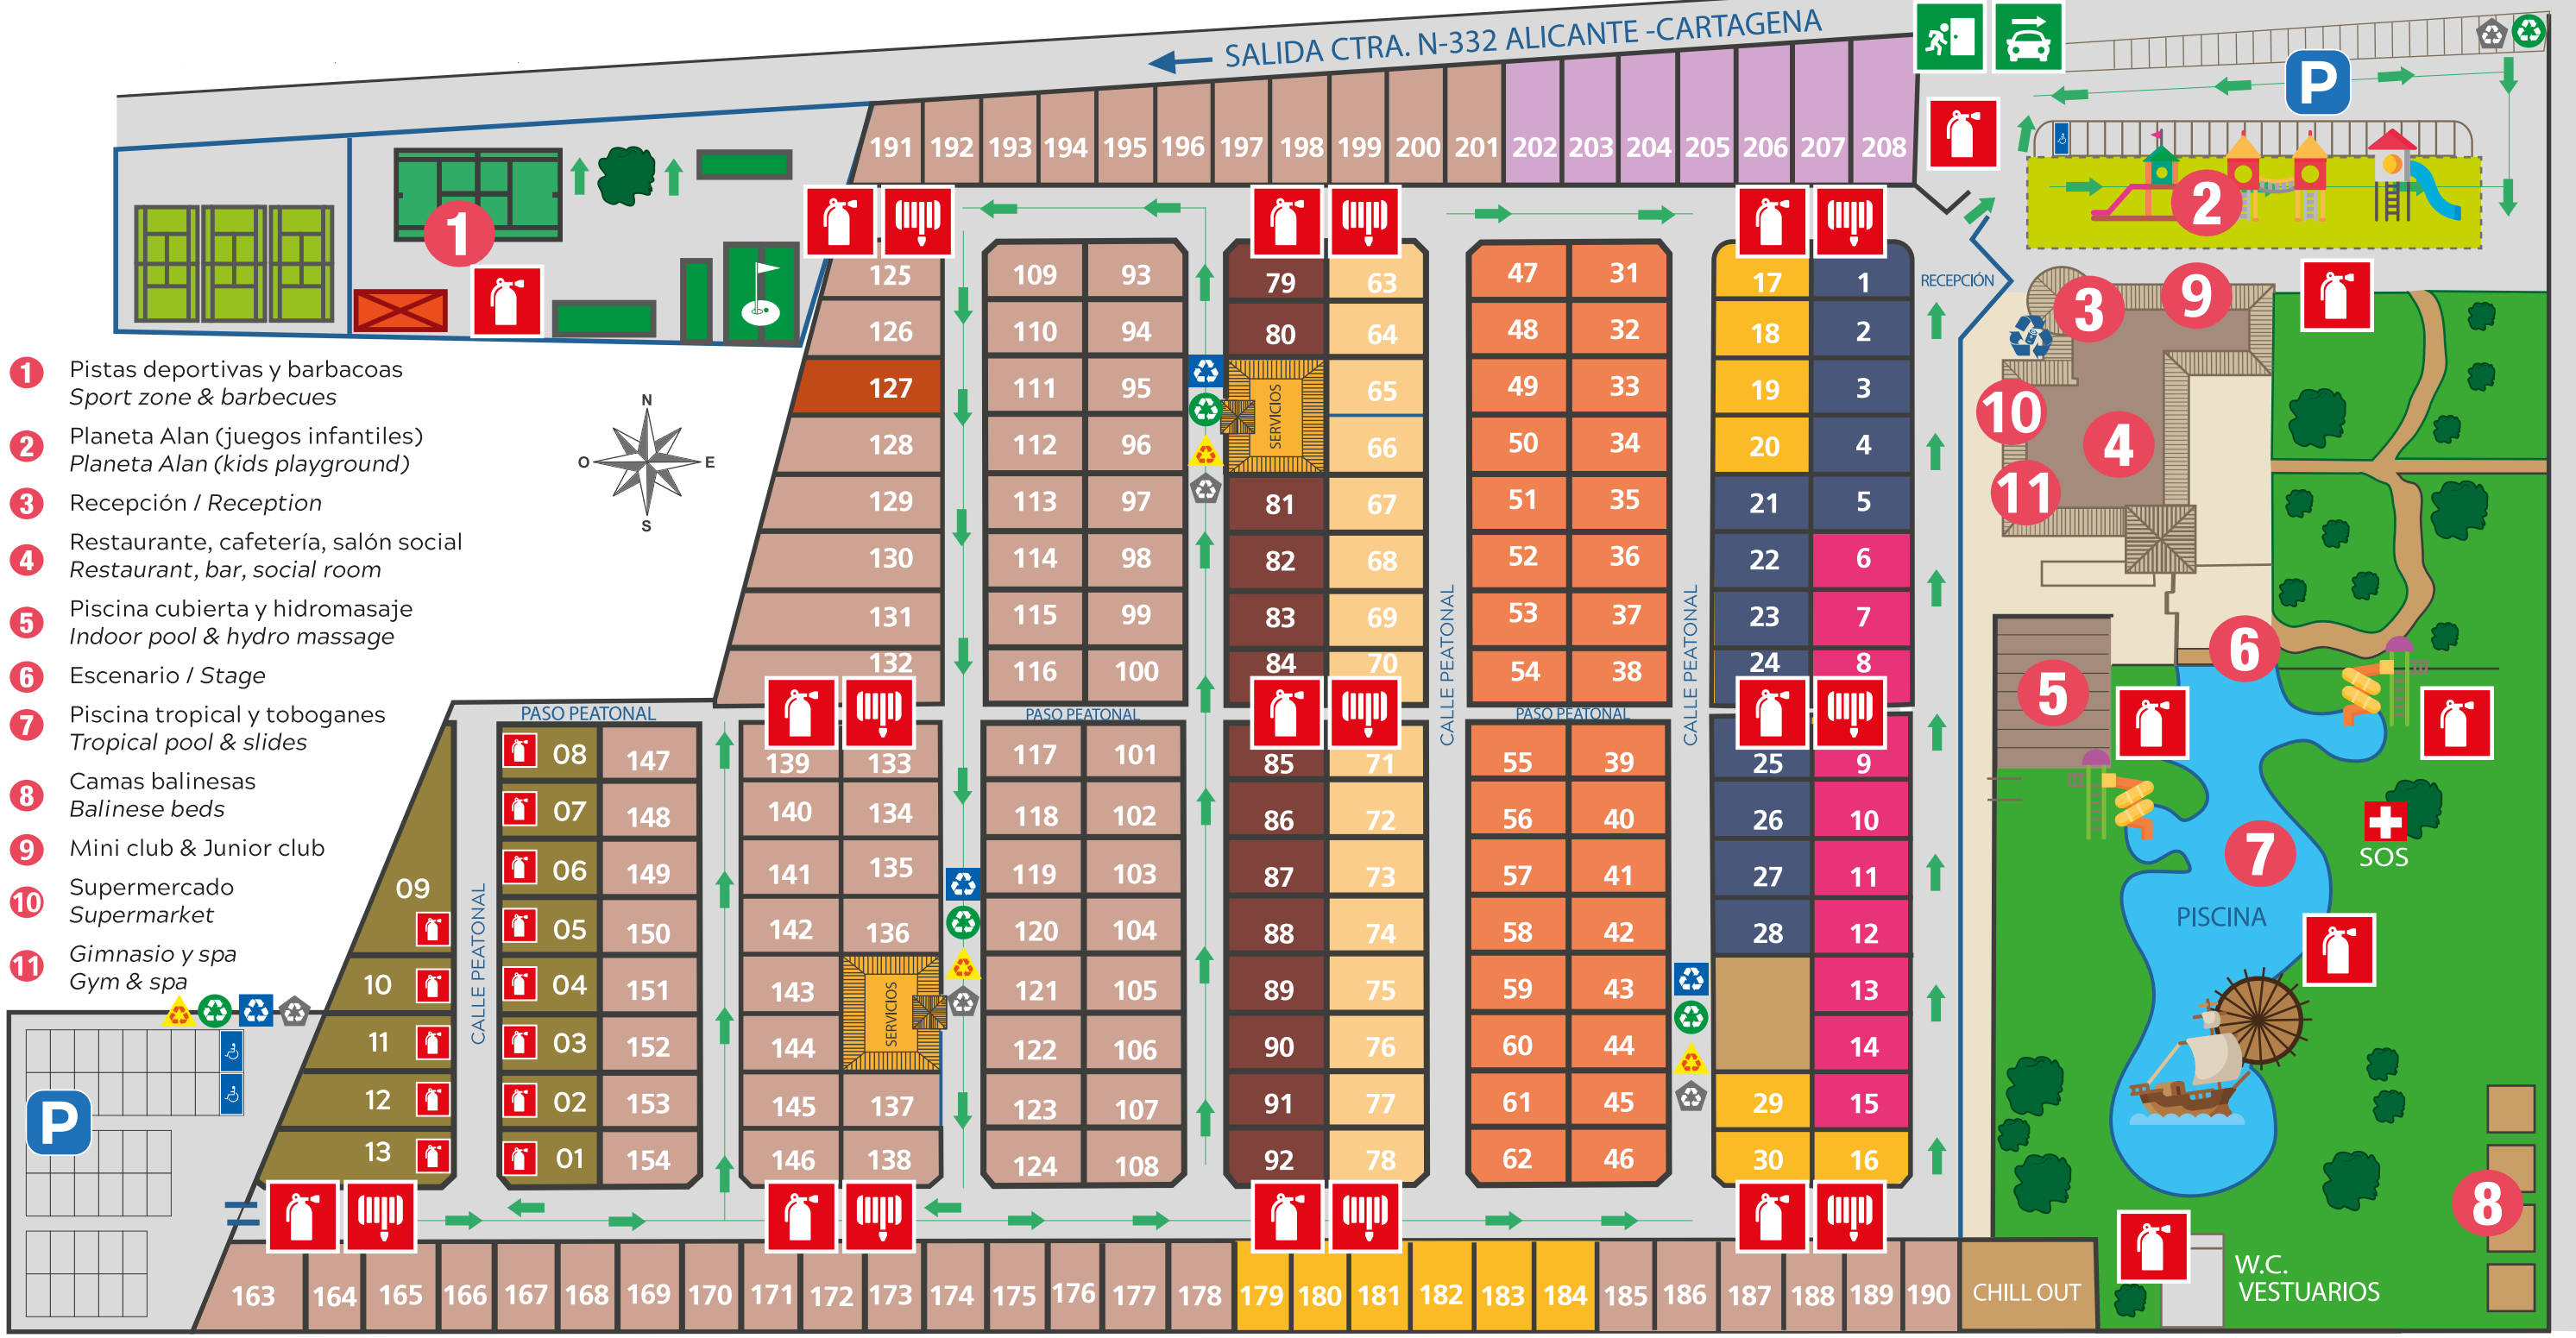

Malta	Creta Confort Plus
Creta	Creta Confort
Villa	Mediterranean Suite
Nassau	Malta Plus
	Parcelas / Pitches

Puntos de reciclaje / Recycling points

- Basura general / Rubbish disposal
- Papel y cartón / Paper and cardboard
- Vidrio / Glass
- Envases / Packaging
- Pilas / Batteries

VELOCIDAD MÁXIMA

HORARIO BARRERAS:
7:00 A 00:00 h

1. Pistas deportivas y barbacoas
   Sport zone & barbecues
2. Planeta Alan (juegos infantiles)
   Planeta Alan (kids playground)
3. Recepción / Reception
4. Restaurante, cafetería, salón social
   Restaurant, bar, social room
5. Piscina cubierta y hidromasaje
   Indoor pool & hydro massage
6. Escenario / Stage
7. Piscina tropical y toboganes
   Tropical pool & slides
8. Camas balinesas
   Balinese beds
9. Mini club & Junior club
10. Supermercado
    Supermarket
11. Gimnasio y spa
    Gym & spa

Descarga nuestra app gratuita. Download our free app.

ALANNIA RESORTS

Disponible para:
Available on: